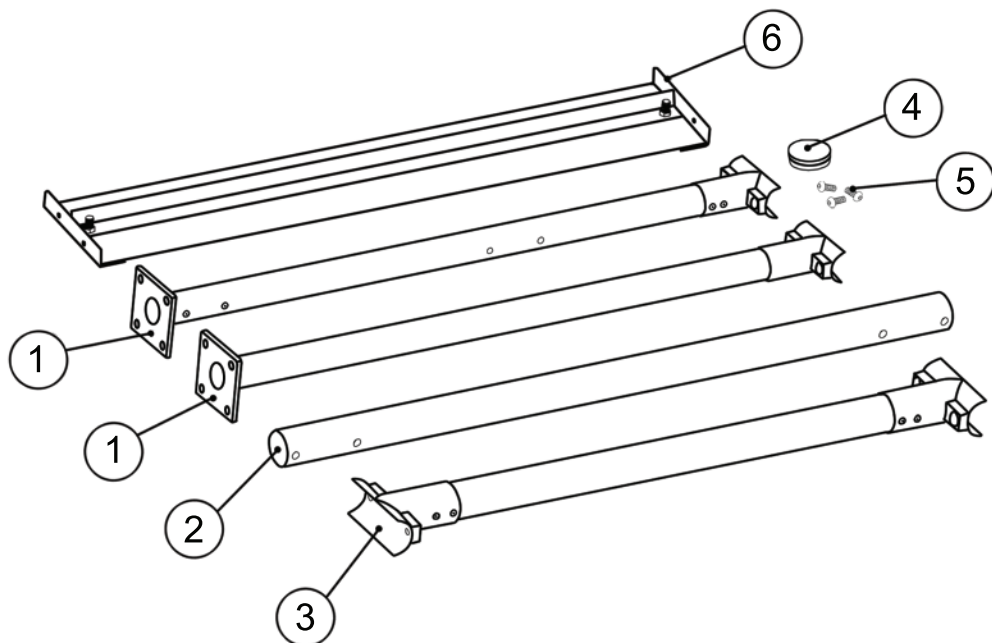

FAIR PRODUCTS

INSTRUKCJA MONTAŻU

B0004 / B0005 / B0006 - BARIERKA TECHNICZNA Z POPRZECZKA
I BORTNICĄ METALOWĄ

FAIR PRODUCTS

NUMER PRODUKTU	NAZWA	ILOŚĆ
1	NOGA 1030 mm	2 szt.
2	RURA GÓRNA 996 / 1494 / 1992 mm	1 szt.
3	POPZECZKA 740 / 1110 / 1480 mm	1 szt.
4	ZASLEPKA	2 szt.
5	ŚRUBA MOCUJĄCA	20 szt.
6	BORTNICA METALOWA	1 szt.